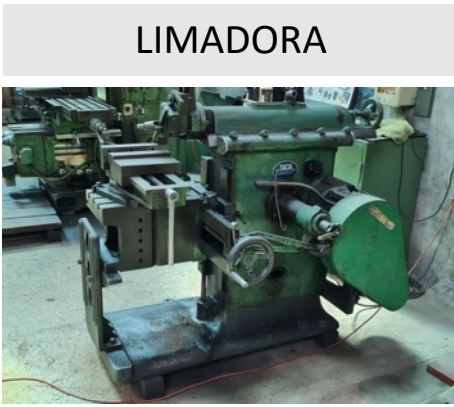

EQUIPAMIENTO

FRESADORAS CONVENCIONALES

LIMADORA

TORNOS CONVENCIONALES

PRENSA 120 TON

www.valmon.cl
Dirección: Avda. Departamental 665 San Miguel

PRODUCTOS Y SERVICIOS

DIRECCIÓN Y CONTACTO DE VENTA