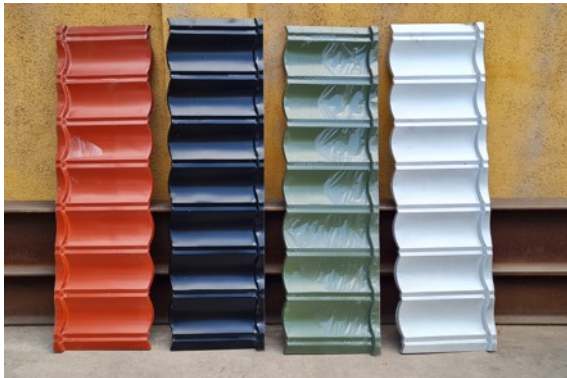

EQUIPAMIENTO

FRESADORAS CONVENCIONALES

LIMADORA

TORNOS CONVENCIONALES

PRENSA 120 TON

www.valmon.cl
Dirección: Avda. Departamental 665 San Miguel

PRODUCTOS Y SERVICIOS

DIRECCIÓN Y CONTACTO DE VENTA